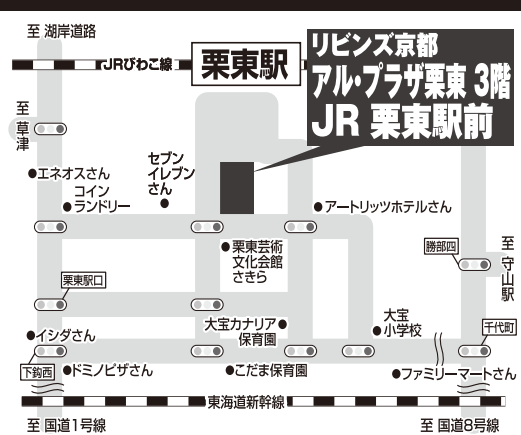

16年間のご愛顧、誠に有難うございました。

緊急告知

完全閉店の為

全品展示現品超特価

最大50%OFF

リビズ京都・栗東店は諸般の理由により来春完全閉店させて頂く事になりました。

平成17年(2005年)2月、弊社創業者の生まれ故郷である滋賀の地にご縁を頂き、平和堂様の看板の下、約16年の長期にわたり営業させて頂きました。

この期間、滋賀の皆様にご支援、ご愛顧いただきました事に衷心より厚く感謝申し上げます。

リビズ京都栗東店には、生活雑貨ritomo・京都ランドセル工

房の各ショップを併設させて頂いてますが、この二つのショップは継続して営業させて頂きます。

来春閉店後は、リビズ京都本社にて全てを対応させて頂きますのでどうかご休心下さい。

改めて15年の永きにわたりご愛顧賜りました事に深く感謝申し上げます。

リビズ京都 代表 片山光雄
従業員一同

本日スタート

商品がなくなり次第終了いたします。

全国140店舗を超える家具ネットワーク・リビズ
リビズ京都 アルプラザ 栗東店
栗東市穂2丁目3-22
JR栗東駅前アル・プラザ栗東3階
駐車場完備
TEL 077-552-5800
営業時間 am10:00~pm9:00

アフターサービスは、ritomo栗東店、ランドセルショールーム、片山家具本社が引き継がせて頂きます。安心してお買い上げ下さい。

また、店舗閉店より約1か月は、リビズ京都栗東店にご連絡下さい。

以降のアフターサービスは、ritomo栗東店、ランドセルショールームへご連絡下さい。

▶ 077-551-6000 アルプラザ栗東店内

1. **閉店セールのお願い**
2. 全て現品処分価格ですので傷などはお客さままでご確認ください。
   - 商品の長期お預かりは出来ません。
   - 一切の返品、交換はお断りさせて頂きます。
   - 特別な売り出しにつき、HOPマネー、HOP-VISA、HOP-IDはご利用頂けません。
   - 代引きにて、クレジットカードの利用も可能です。
   - 展示現品は現状渡しになります。
3. 送料・1,100円/個
   ● 古家具処分/有料にて承ります。
   ※詳しくはスタッフまで。